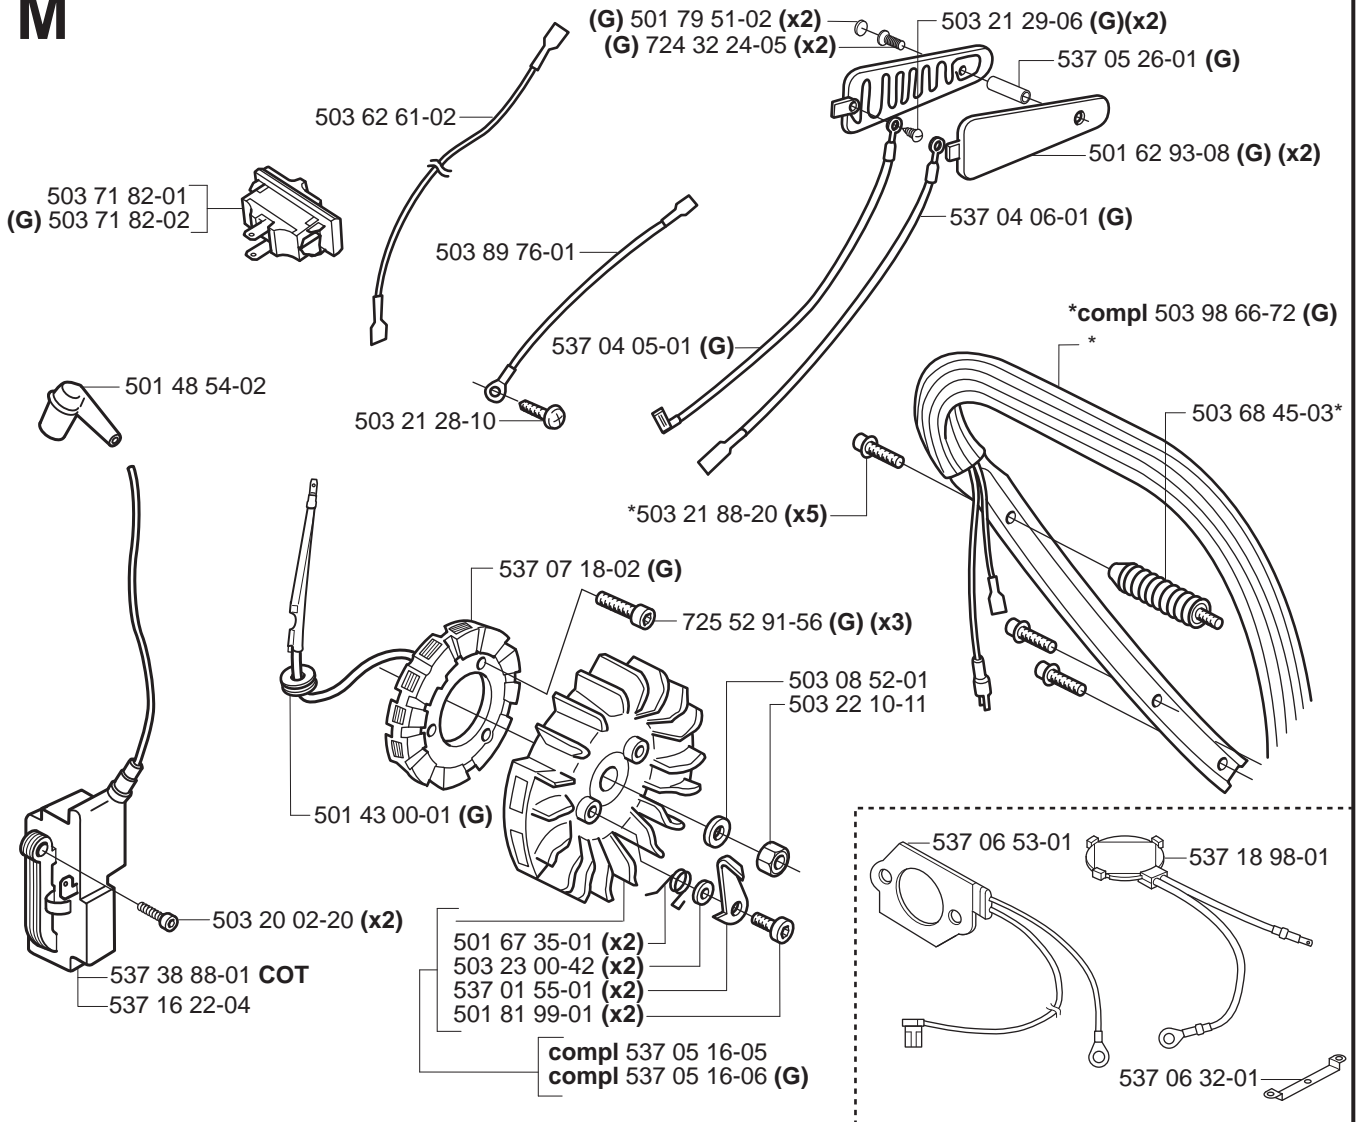

385

385 EPA

Spare parts

Replaces

Ersatzteile

Ersetzt

Pièces détachées

Remplace

A

*compl 537 33 10-01 WA

B

**compl 537 13 79-71 (3/8"x7T)
 **compl 537 13 79-72 (3/8"x8T)

*compl 503 52 13-04

**C**

*compl 537 00 07-01 Std
 **compl 537 00 07-02 Hd

D *compl 537 16 97-71

E *compl 503 99 34-04

F compl 503 95 90-01 FG
compl 503 95 90-03 Jungle
*compl 503 95 90-04 DF

G**H**

*compl 537 00 03-71

J

*compl 503 99 11-05

① 537 03 39-01
Packingsatz
Set of gaskets
Dichtungssatz
Jeu de joints
Juego de juntas

K

*compl 503 98 66-71
*compl 503 98 66-72 (G)

**L**

*compl 503 98 67-71 WA
*compl 503 98 67-02 WA (G)

M

N

*compl 537 00 38-71

Tilotson HS 299A Tilotson HS 296A EPA