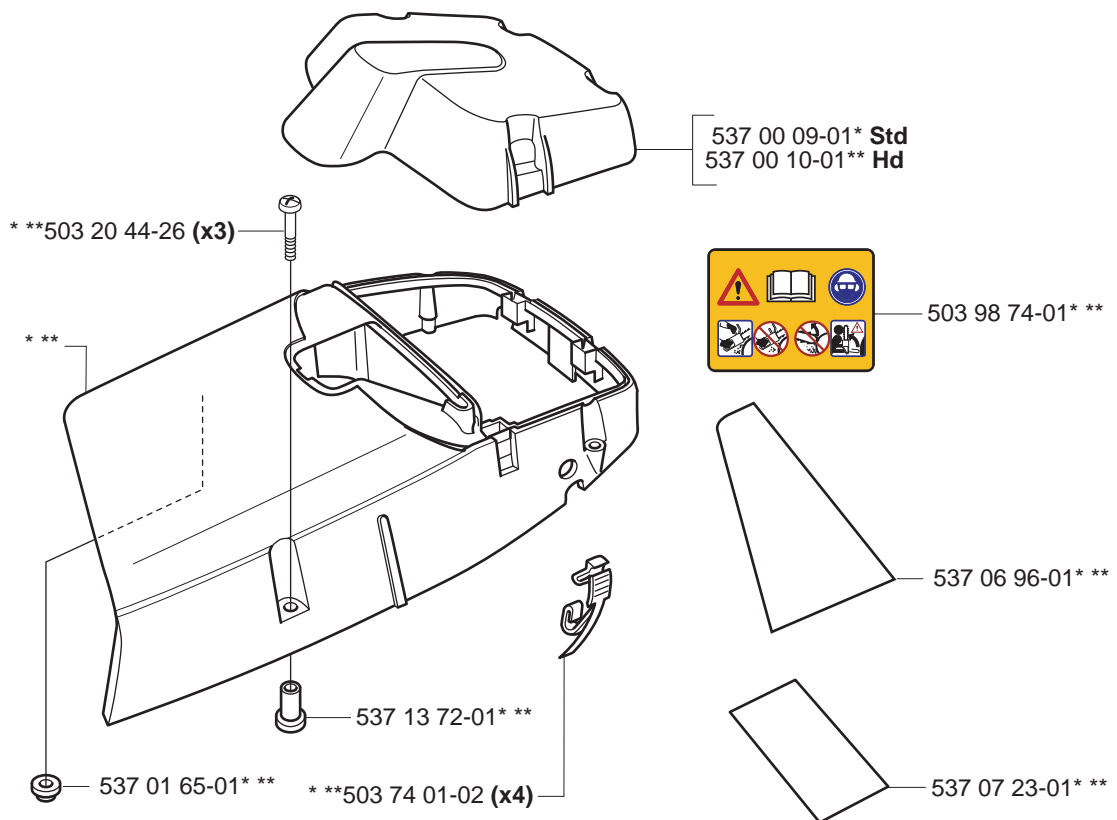

A

*compl 537 33 10-01 WA

B

**compl 537 13 79-71 (3/8"x7T)
 **compl 537 13 79-72 (3/8"x8T)

*compl 503 52 13-04

**C**

*compl 537 00 07-01 Std
 **compl 537 00 07-02 Hd

D *compl 537 16 97-71

E *compl 503 99 34-04

F compl 503 95 90-01 FG
compl 503 95 90-03 Jungle
*compl 503 95 90-04 DF

G**H**

*compl 537 00 03-71

J

*compl 503 99 11-05

① 537 03 39-01
Packingsatz
Set of gaskets
Dichtungssatz
Jeu de joints
Juego de juntas