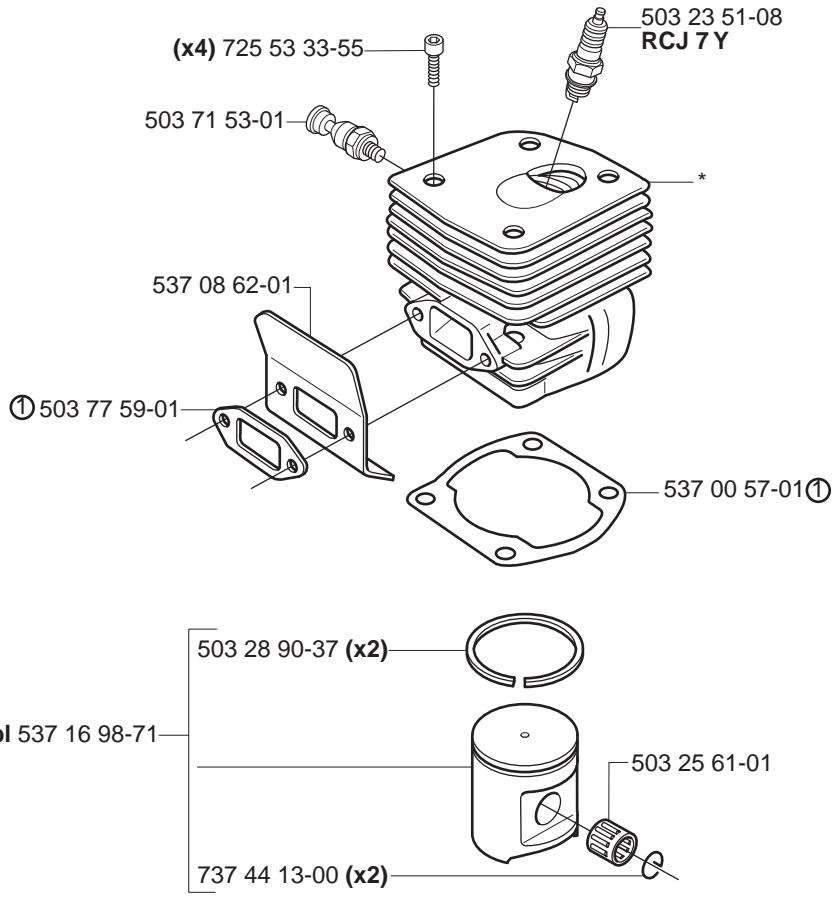

A

*compl 537 33 10-01 WA

B

**compl 537 13 79-71 (3/8"x7T)
 **compl 537 13 79-72 (3/8"x8T)

*compl 503 52 13-04

**C**

*compl 537 00 07-01 Std
 **compl 537 00 07-02 Hd

D *compl 537 16 97-71

E *compl 503 99 34-04

F compl 503 95 90-01 FG
compl 503 95 90-03 Jungle
*compl 503 95 90-04 DF

G**H**

*compl 537 00 03-71

J

*compl 503 99 11-05

① 537 03 39-01
Packingsatz
Set of gaskets
Dichtungssatz
Jeu de joints
Juego de juntas

K

*compl 503 98 66-71
*compl 503 98 66-72 (G)

**L**

*compl 503 98 67-71 WA
*compl 503 98 67-02 WA (G)

M

N

*compl 537 00 38-71

Tilotson HS 299A Tilotson HS 296A EPA