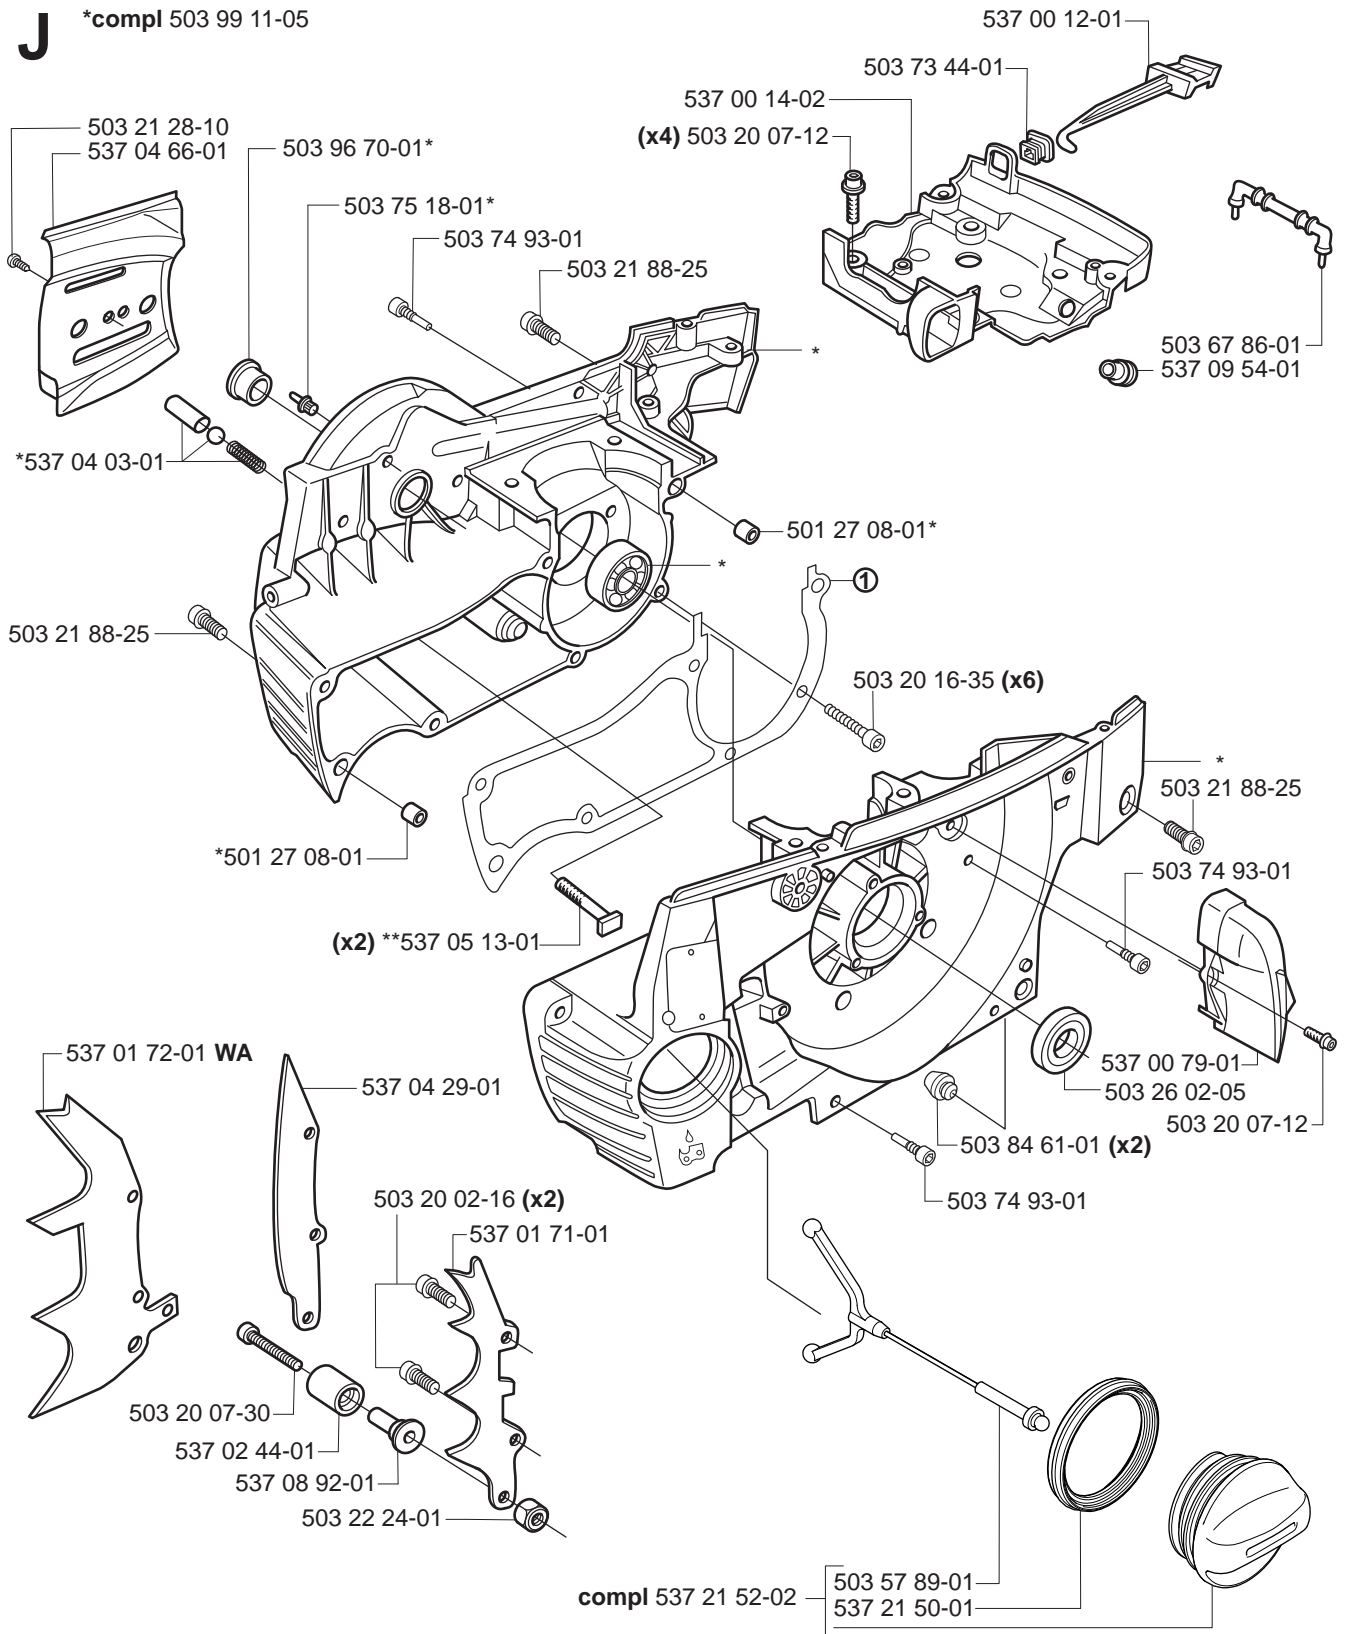

A

*compl 537 33 10-01 WA

B

**compl 537 13 79-71 (3/8"x7T)
 **compl 537 13 79-72 (3/8"x8T)

*compl 503 52 13-04

**C**

*compl 537 00 07-01 Std
 **compl 537 00 07-02 Hd

D *compl 537 16 97-71

E *compl 503 99 34-04

F compl 503 95 90-01 FG
compl 503 95 90-03 Jungle
*compl 503 95 90-04 DF

G**H**

*compl 537 00 03-71

J

*compl 503 99 11-05

① 537 03 39-01
Packingsatz
Set of gaskets
Dichtungssatz
Jeu de joints
Juego de juntas

K

*compl 503 98 66-71
*compl 503 98 66-72 (G)

**L**

*compl 503 98 67-71 WA
*compl 503 98 67-02 WA (G)

M

N

*compl 537 00 38-71

Tilotson HS 299A Tilotson HS 296A EPA