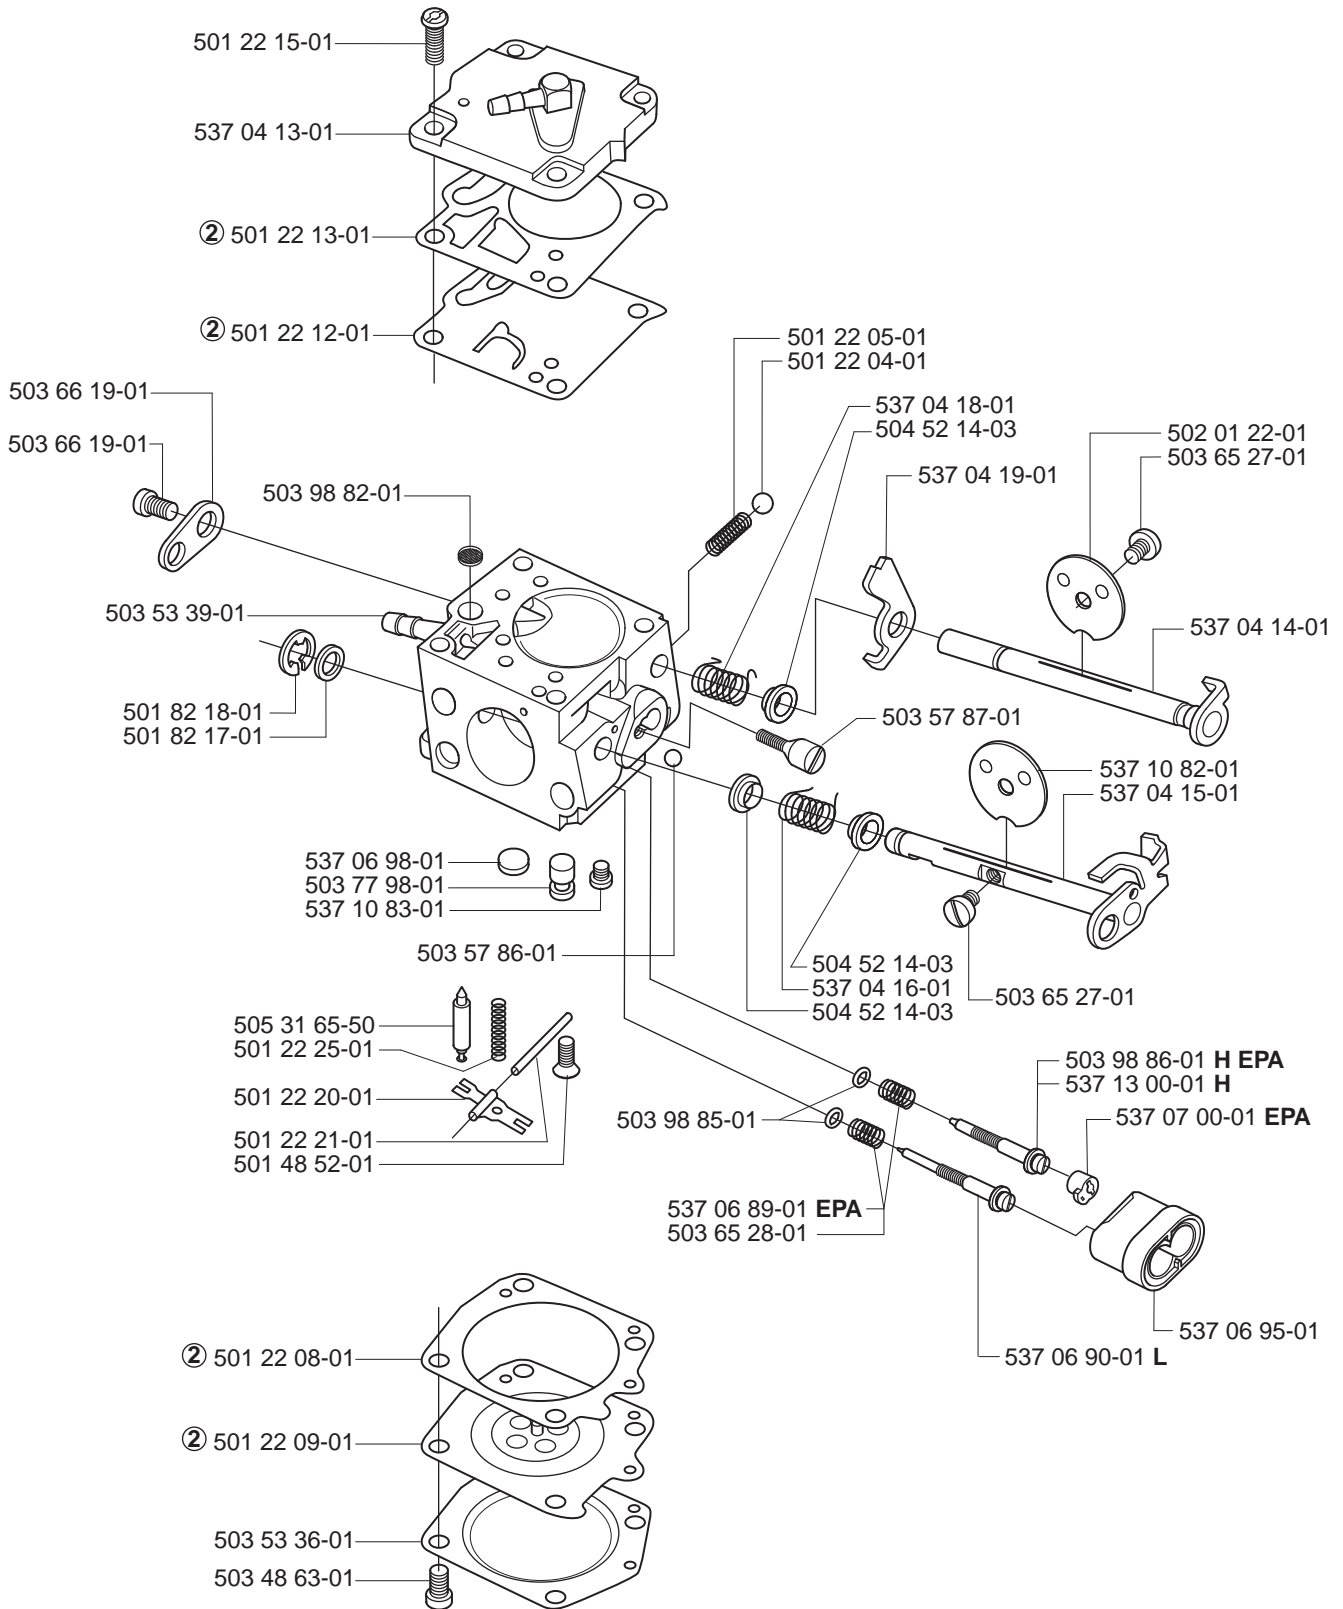

A

*compl 537 33 10-01 WA

B

**compl 537 13 79-71 (3/8"x7T)
 **compl 537 13 79-72 (3/8"x8T)

*compl 503 52 13-04

**C**

*compl 537 00 07-01 Std
 **compl 537 00 07-02 Hd

D *compl 537 16 97-71

E *compl 503 99 34-04

F compl 503 95 90-01 FG
compl 503 95 90-03 Jungle
*compl 503 95 90-04 DF

G**H**

*compl 537 00 03-71

J

*compl 503 99 11-05

① 537 03 39-01
Packingsatz
Set of gaskets
Dichtungssatz
Jeu de joints
Juego de juntas

K

*compl 503 98 66-71
*compl 503 98 66-72 (G)

**L**

*compl 503 98 67-71 WA
*compl 503 98 67-02 WA (G)

M

N

*compl 537 00 38-71

Tilotson HS 299A Tilotson HS 296A EPA