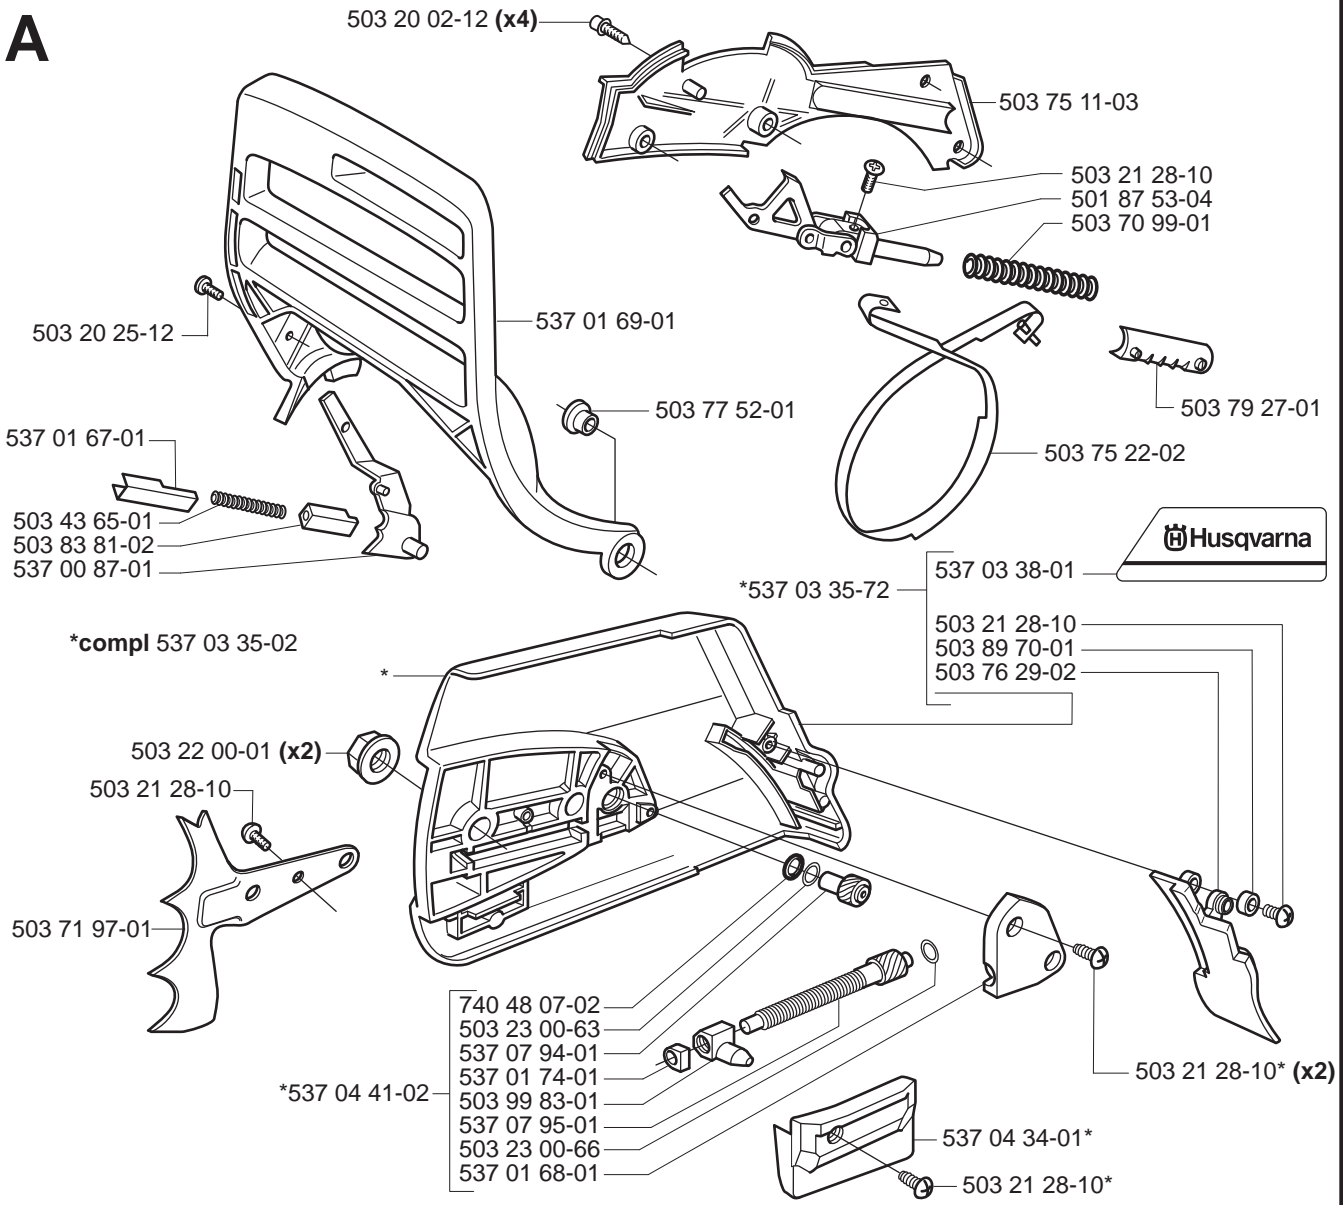

385

385 EPA

Spare parts

Replaces

Ersatzteile

Ersetzt

Pièces détachées

Remplace

Reserve onderdelen

Vervangt

Repuestos

Reemplaza

Reservdelar

Ersätter

106 27 41-62

A

A

*compl 537 33 10-01 WA

B

**compl 537 13 79-71 (3/8"x7T)
 **compl 537 13 79-72 (3/8"x8T)

*compl 503 52 13-04

**C**

*compl 537 00 07-01 Std
 **compl 537 00 07-02 Hd

D *compl 537 16 97-71