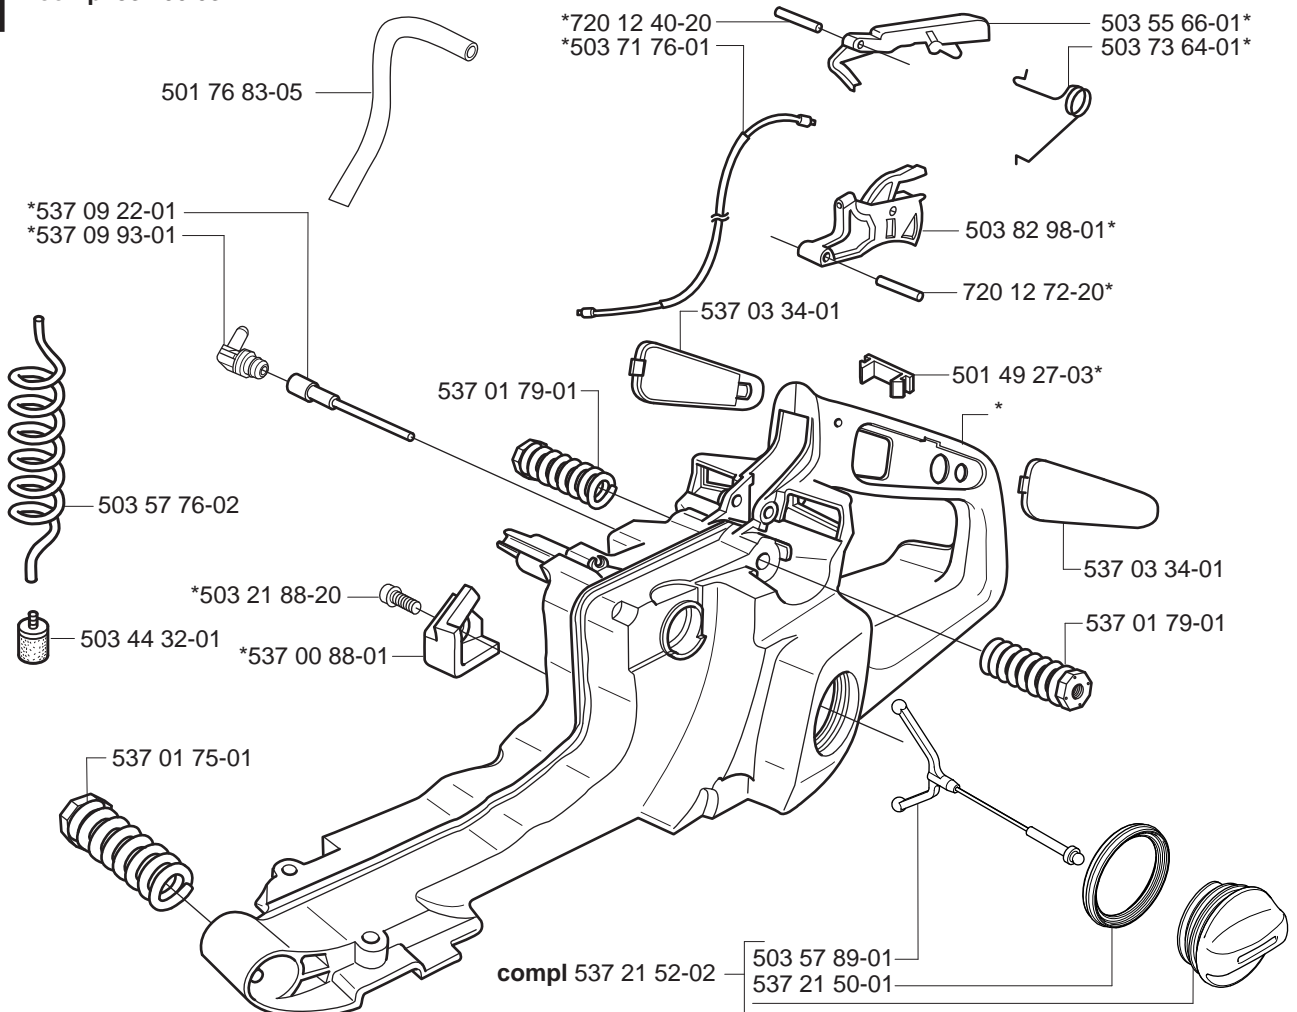

A

*compl 537 33 10-01 WA

B

**compl 537 13 79-71 (3/8"x7T)
 **compl 537 13 79-72 (3/8"x8T)

*compl 503 52 13-04

**C**

*compl 537 00 07-01 Std
 **compl 537 00 07-02 Hd

D *compl 537 16 97-71

E *compl 503 99 34-04

F compl 503 95 90-01 FG
compl 503 95 90-03 Jungle
*compl 503 95 90-04 DF

G**H**

*compl 537 00 03-71

J

*compl 503 99 11-05

① 537 03 39-01
Packingsatz
Set of gaskets
Dichtungssatz
Jeu de joints
Juego de juntas

K

*compl 503 98 66-71
*compl 503 98 66-72 (G)

**L**

*compl 503 98 67-71 WA
*compl 503 98 67-02 WA (G)

M

N

*compl 537 00 38-71

Tilotson HS 299A Tilotson HS 296A EPA